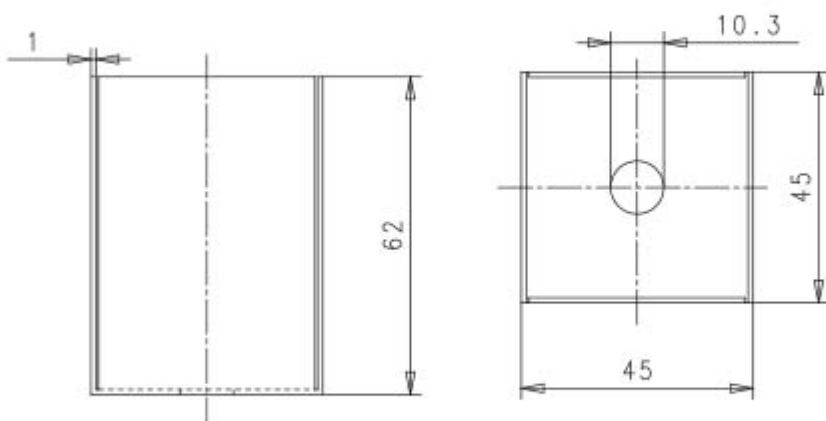

Immagine

Codice Prodotto

0145/NE/OP/F

Colore

Nero Opaco

DISEGNO TECNICO

NOTES

Con riserva modifiche tecniche