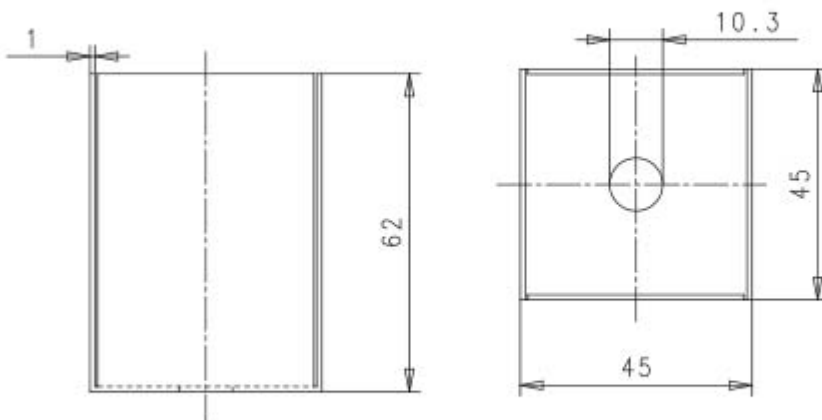

Immagine

Codice Prodotto

Colore

0145/NE/OP

Nero Opaco

DISEGNO TECNICO

NOTES

Con riserva modifiche tecniche