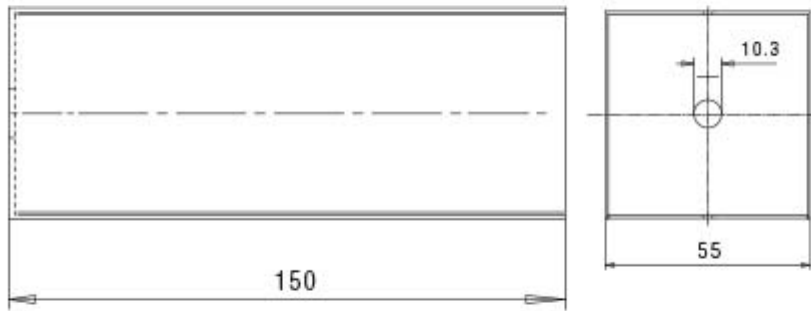

NOTES

Con riserva modifiche tecniche