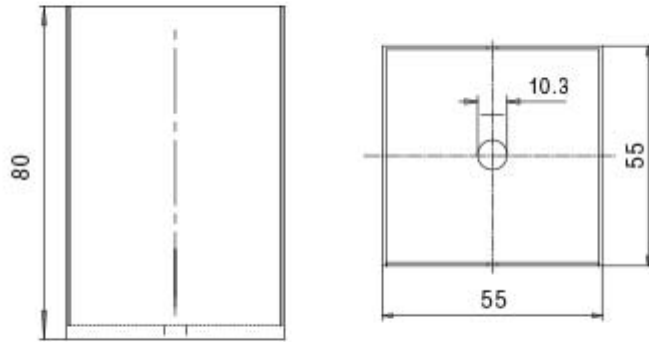

NOTES

Con riserva modifiche tecniche