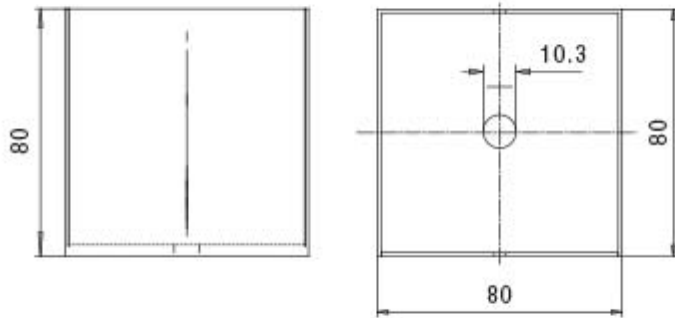

NOTES

Con riserva modifiche tecniche