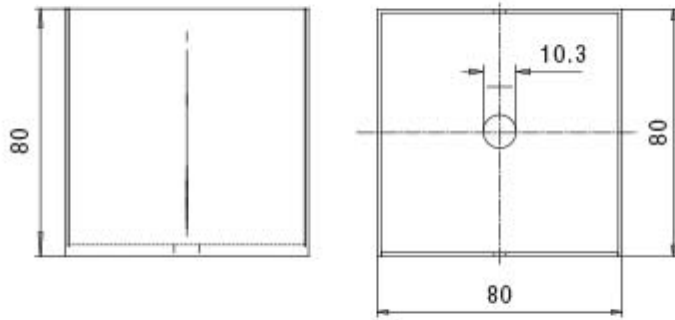

NOTES

Con riserva modifiche tecniche