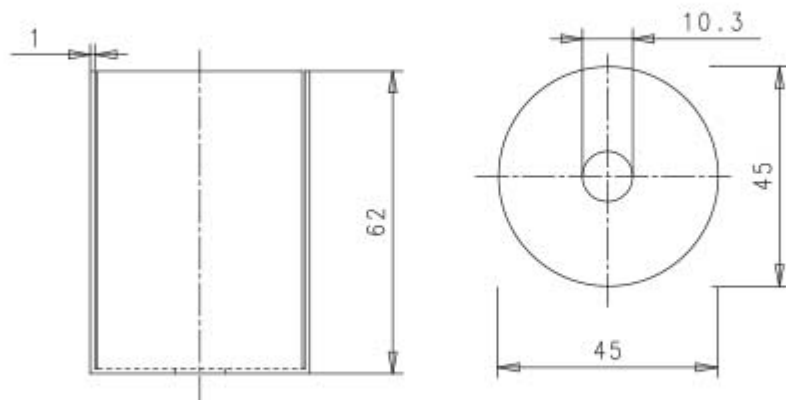

Immagine

Codice Prodotto

Colore

0146/NE/OP

Nero Opaco

DISEGNO TECNICO

NOTES

Con riserva modifiche tecniche