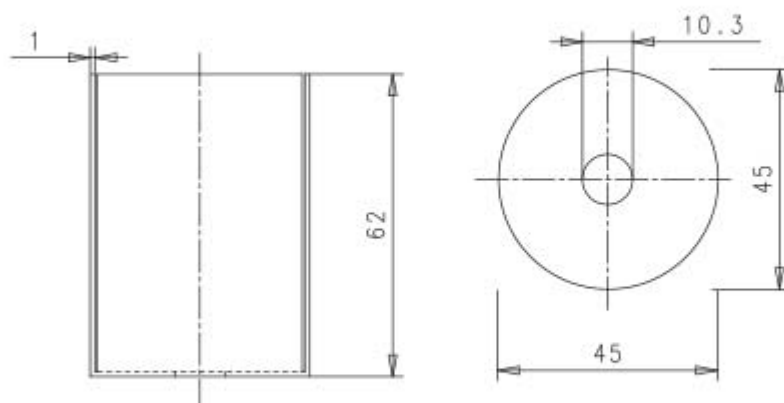

0146/BI/OP/F

Bianco Opaco

Con riserva modifiche tecniche

Immagine**Codice Prodotto**

0146/NE/OP/F

Colore

Nero Opaco

DISEGNO TECNICO**NOTES**