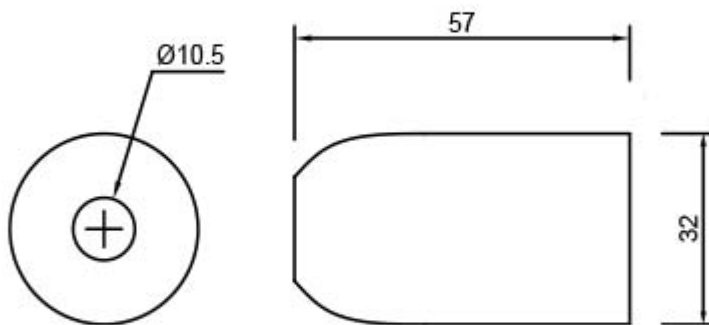

Immagine

Codice Prodotto

Colore

0148/NE/OP

Nero Opaco

DISEGNO TECNICO

NOTES

Con riserva modifiche tecniche