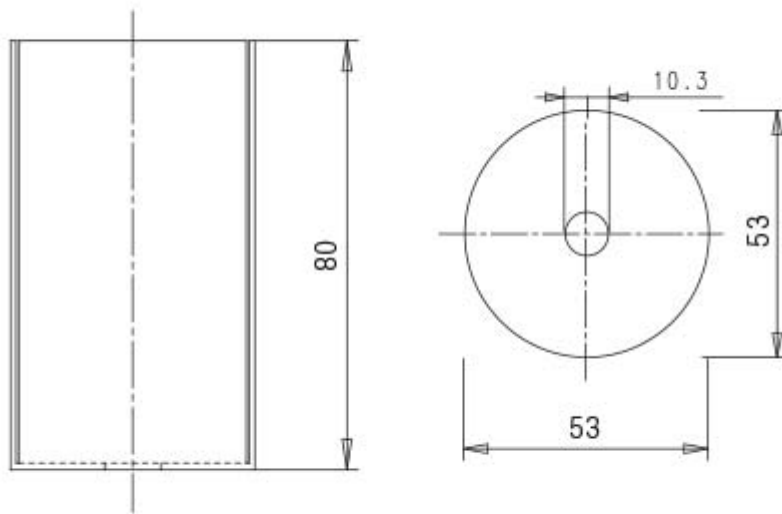

NOTES

Con riserva modifiche tecniche