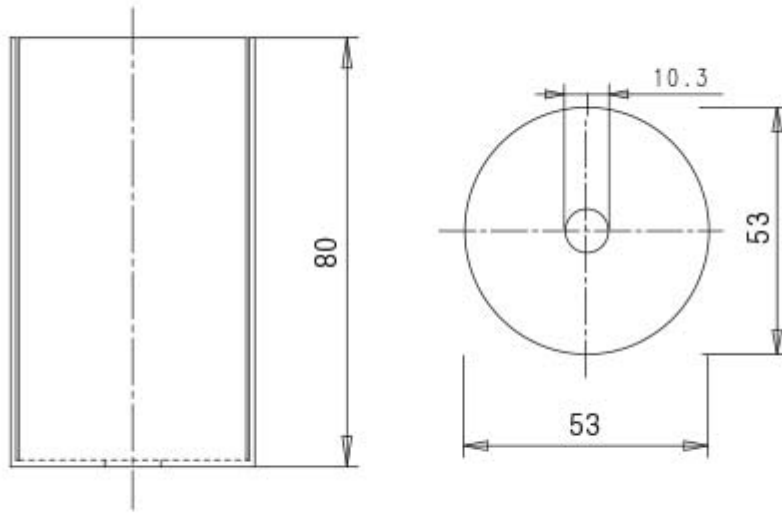

NOTES

Con riserva modifiche tecniche