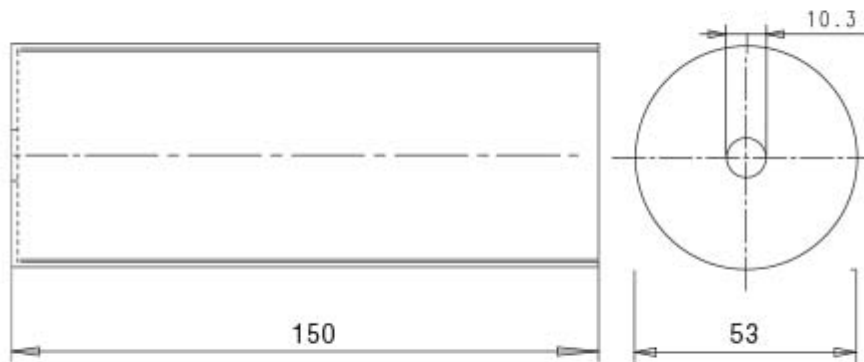

NOTES

Con riserva modifiche tecniche