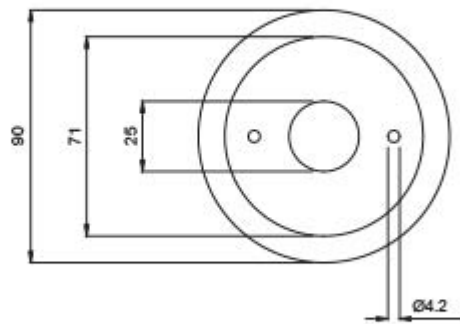

**BASI IN LEGNO**

Confezione 1 pezzi

**Codice Prodotto:** 9003/...**CARATTERISTICHE**

Materiale: legno  
Diametro: 90 mm

**VARIAZIONI****Immagine****Codice Prodotto****Colore**

9003/RO

Rovere

Con riserva modifiche tecniche

**Immagine****Codice Prodotto****Colore**

9003/NC

Noce

**DISEGNO TECNICO****NOTES**

---

Con riserva modifiche tecniche

Con riserva modifiche tecniche