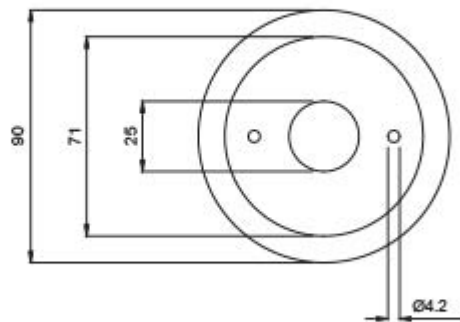

**BASI IN LEGNO**

Confezione 1 pezzi

**Codice Prodotto:** 9003/...**CARATTERISTICHE**

Materiale: legno  
Diametro: 90 mm

**VARIAZIONI****Immagine****Codice Prodotto****Colore**

9003/RO

Rovere

Con riserva modifiche tecniche

**Immagine****Codice Prodotto****Colore**

9003/NC

Noce

**DISEGNO TECNICO****NOTES**

---

Con riserva modifiche tecniche

Con riserva modifiche tecniche