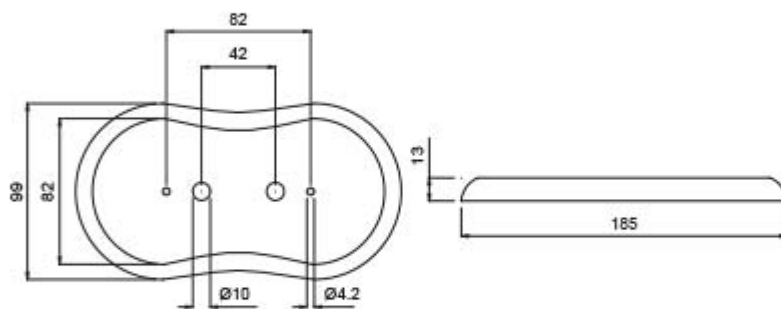

**BASI IN LEGNO**

Confezione 1 pezzi

**Codice Prodotto:** 9003/2/...**CARATTERISTICHE**

Materiale: legno  
Larghezza: 165 mm

**VARIAZIONI****Immagine****Codice Prodotto****Colore**

9003/2/RO

Rovere

Con riserva modifiche tecniche

**Immagine****Codice Prodotto****Colore**

9003/2/NC

Noce

**DISEGNO TECNICO****NOTES**

Con riserva modifiche tecniche

Con riserva modifiche tecniche