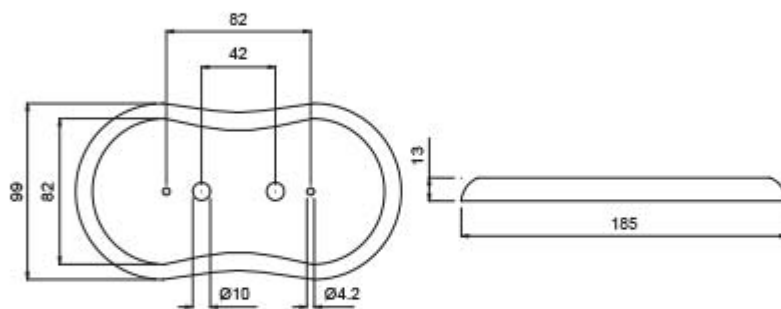

**BASI IN LEGNO**

Confezione 1 pezzi

**Codice Prodotto:** 9003/2/...**CARATTERISTICHE**

Materiale: legno
Larghezza: 165 mm

VARIAZIONI

Immagine	Codice Prodotto	Colore
	9003/2/RO	Rovere

Con riserva modifiche tecniche

Immagine**Codice Prodotto****Colore**

9003/2/NC

Noce

DISEGNO TECNICO**NOTES**

Con riserva modifiche tecniche

Con riserva modifiche tecniche