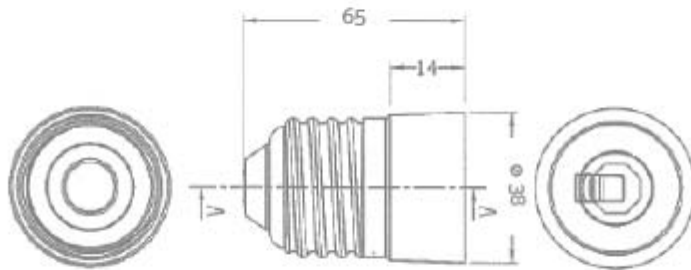

NOTES

Con riserva modifiche tecniche