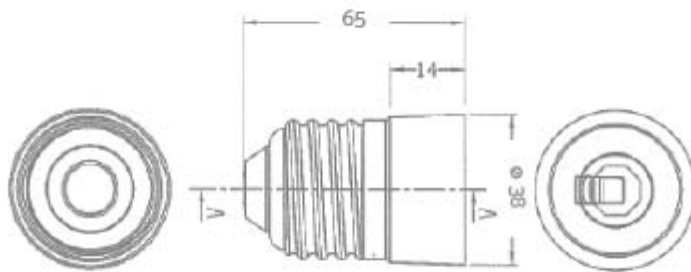

ADATTATORE

Confezione 20 pezzi | Box 100 pezzi

Codice Prodotto: 0015

CARATTERISTICHE

Adattatore: prolunga maschio E27 - Femmina E27
Materiale: termoplastico

DISEGNO TECNICO

Con riserva modifiche tecniche

NOTES