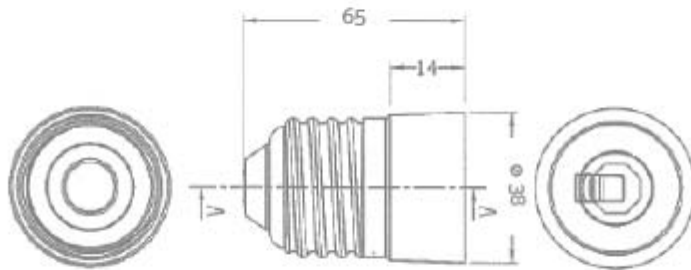

ADATTATORE

Confezione 20 pezzi | Box 100 pezzi

Codice Prodotto: 0015

CARATTERISTICHE

Adattatore: prolunga maschio E27 - Femmina E27
Materiale: termoplastico

DISEGNO TECNICO

Con riserva modifiche tecniche

NOTES