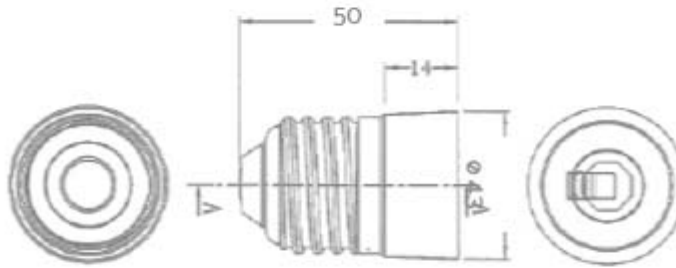

ADATTATORE

Confezione 20 pezzi | Box 100 pezzi

Codice Prodotto: 0014

CARATTERISTICHE

Adattatore: maschio E40 - Femmina E27
Materiale: metallo

DISEGNO TECNICO

Con riserva modifiche tecniche

NOTES