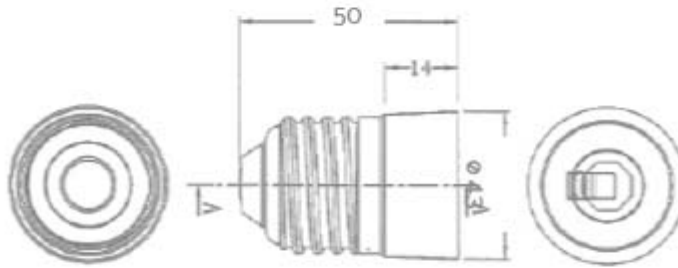

ADATTATORE

Confezione 20 pezzi | Box 100 pezzi

Codice Prodotto: 0014

CARATTERISTICHE

Adattatore: maschio E40 - Femmina E27
Materiale: metallo

DISEGNO TECNICO

Con riserva modifiche tecniche

NOTES
