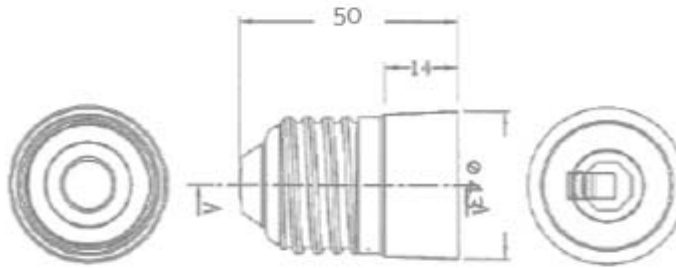

ADATTATORE

Confezione 20 pezzi | Box 100 pezzi

Codice Prodotto: 0014

CARATTERISTICHE

Adattatore: maschio E40 - Femmina E27
Materiale: metallo

DISEGNO TECNICO

Con riserva modifiche tecniche

NOTES
