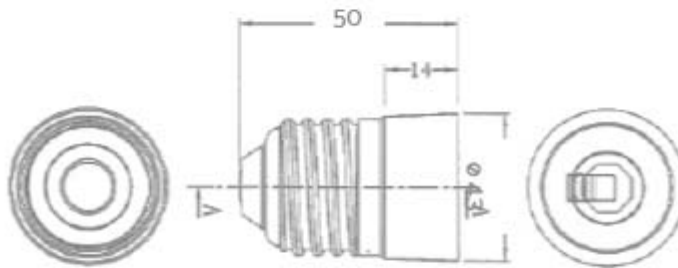

ADATTATORE

Confezione 20 pezzi | Box 100 pezzi

Codice Prodotto: 0014

CARATTERISTICHE

Adattatore: maschio E40 - Femmina E27
Materiale: metallo

DISEGNO TECNICO

Con riserva modifiche tecniche

NOTES