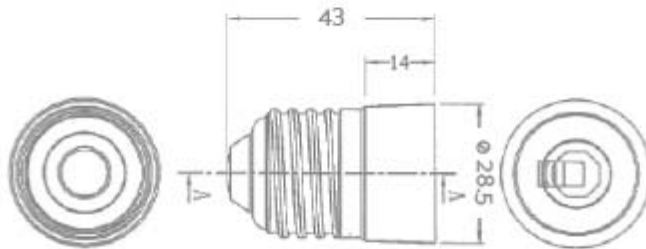

NOTES

Con riserva modifiche tecniche