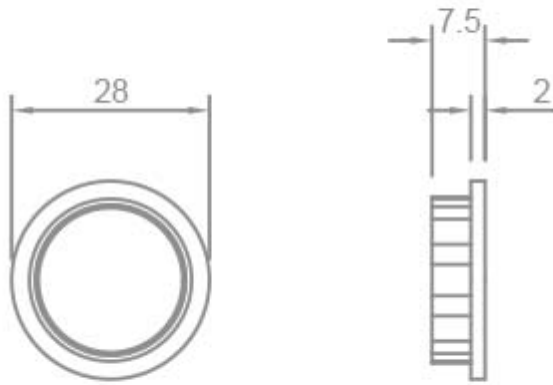

ACCESSORI - GHIERA

Confezione 25 pezzi | Box 100 pezzi

Codice Prodotto: 1160/GHTP

CARATTERISTICHE

Corpo: termoplastico
Da utilizzare con: - Articolo serie 1160/F

DISEGNO TECNICO

Con riserva modifiche tecniche