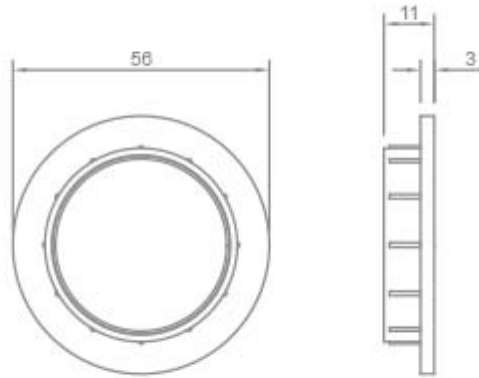

ACCESSORI - GHIERA FILETTATA - E27

Confezione 100 pezzi | Box 500 pezzi

**Codice Prodotto:** 0231/...**CARATTERISTICHE**

Da utilizzare con:

- Articolo serie 0191
- Articolo serie 0192
- Articolo serie 0191/P
- Articolo serie 0192/P
- Articolo serie 0196
- Articolo serie 0197

Argento

0231/OR

Oro

DISEGNO TECNICO

Con riserva modifiche tecniche

NOTES
