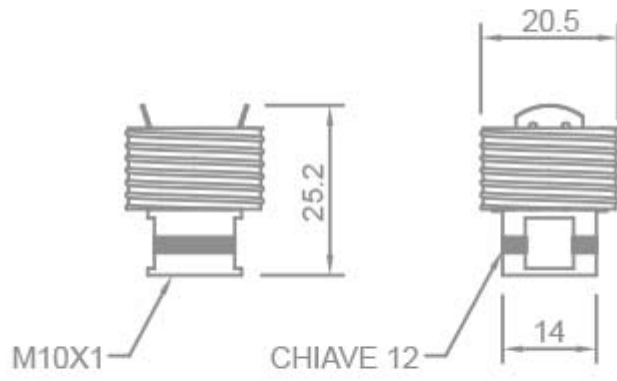

NOTES

Con riserva modifiche tecniche