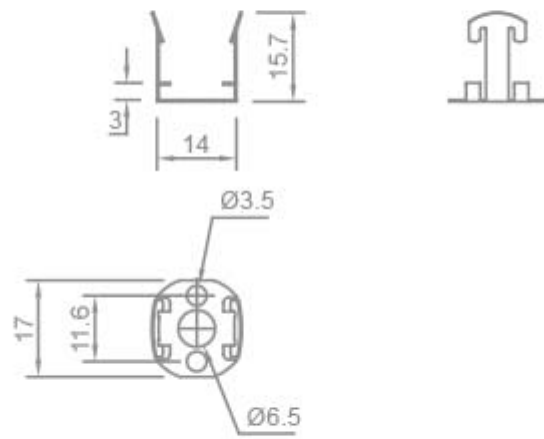

NOTES

Con riserva modifiche tecniche