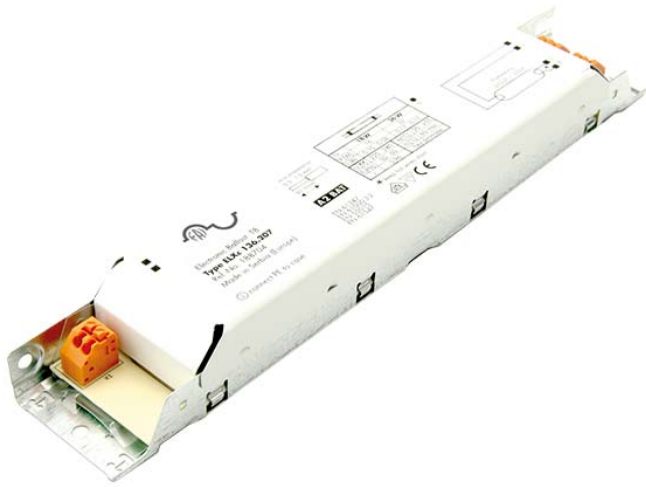

**ACCENDITORI A CALDO PER LAMPADE T8**

Confezione 1 pezzi | Box 10 pezzi

**Codice Prodotto:** 188705**CARATTERISTICHE**

Alimentazione:	220-240 Vac - 50-60 Hz
Tensione uscita per il funzionamento:	176-264 V
Tensione uscita per l'accensione:	198-264 V
Fattore di potenza:	>0.95
Morsetti:	a molla con apertura a leva 0,5 ÷ 1,5 mm <sup>2</sup>
Potenza:	2x18-36W
Potenza:	35,2-67,9W
Dimensioni:	230x40,6x28 mm
Spegnimento a fine vita verificato	