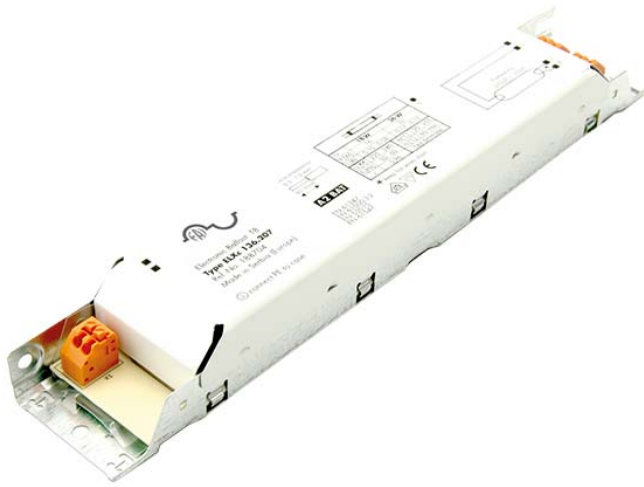

**ACCENDITORI A CALDO PER LAMPADE T8**

Confezione 1 pezzi | Box 10 pezzi

**Codice Prodotto:** 188705**CARATTERISTICHE**

|                                       |   |
|---------------------------------------|---|
| Alimentazione:                        | 220-240 Vac - 50-60 Hz                                |
| Tensione uscita per il funzionamento: | 176-264 V   |
| Tensione uscita per l'accensione:     | 198-264 V   |
| Fattore di potenza:                   | >0.95   |
| Morsetti:                             | a molla con apertura a leva 0,5 ÷ 1,5 mm <sup>2</sup> |
| Potenza:                              | 2x18-36W  |
| Potenza:                              | 35,2-67,9W  |
| Dimensioni:                           | 230x40,6x28 mm  |
| Spegnimento a fine vita verificato    |   |