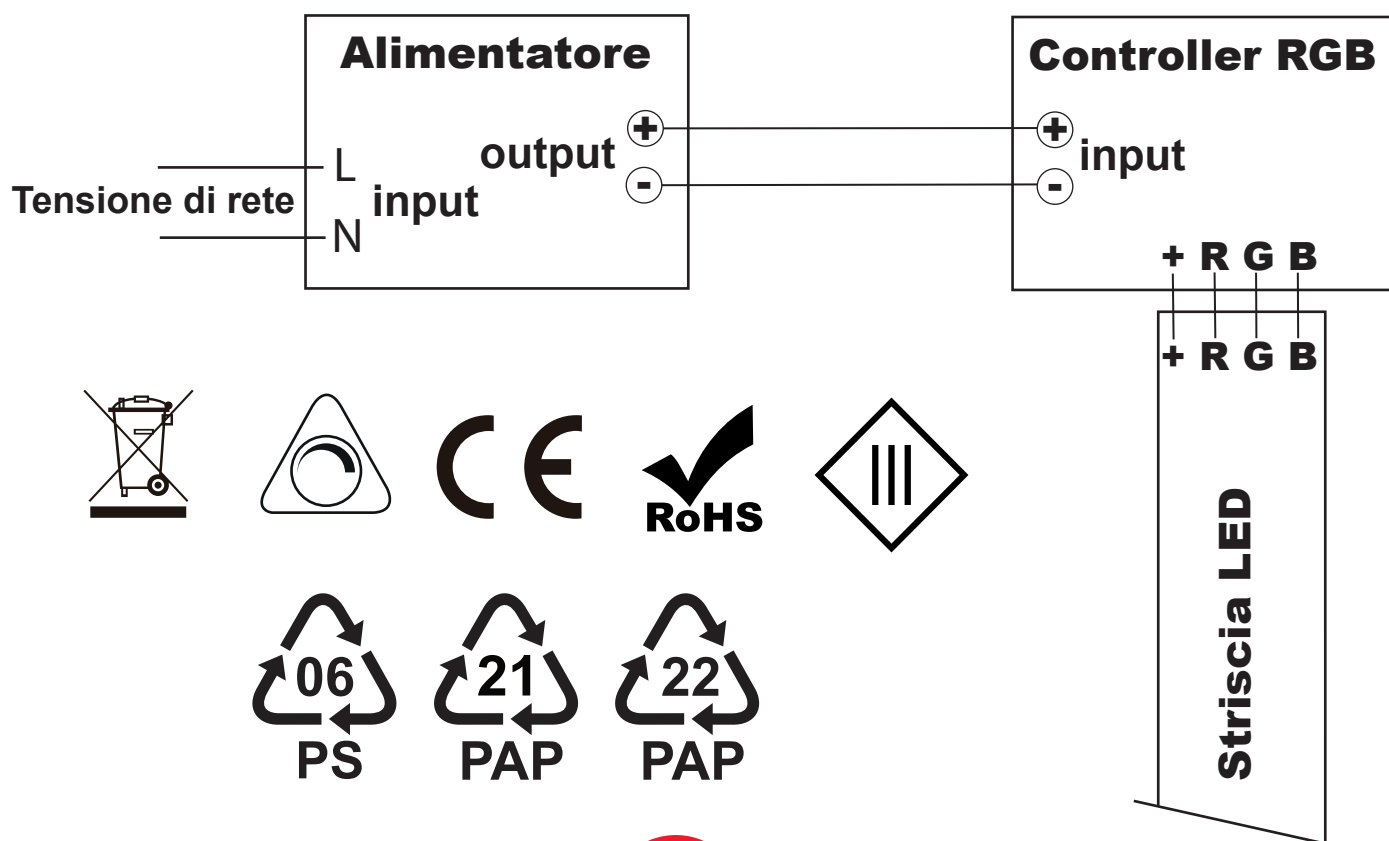

ISTRUZIONI

- Srotolare completamente la striscia prima di connetterla al suo alimentatore (non fornito).
- Assicurarsi che la tensione di uscita dell'alimentatore, sia compatibile con la tensione di alimentazione della striscia.
- Fare attenzione alla polarità tra i collegamenti elettrici.
- Il prodotto deve essere installato su un adeguato dissipatore termico
- Collegare la striscia solo ed esclusivamente a impianti elettrici a norma di legge, certificati e provvisti dei sistemi di sicurezza necessari (salvavita, interruttori magnetotermici, ecc...).
- Qualsiasi intervento di installazione o manutenzione, deve essere sempre eseguito, con la striscia disconnessa dalla rete elettrica.
- Eventuali tagli devono essere sempre fatti con la striscia scollegata dalla rete elettrica di alimentazione e solo ed esclusivamente nei punti specificamente indicati sulla striscia stessa con l'apposito simbolo.

- E' necessario sempre ripristinare la continuità elettrica e il grado di protezione della striscia utilizzando gli appositi accessori di giunzione o di chiusura specifici del prodotto (Tappi e connettori non inclusi nell'imballo, acquistabili separatamente).
- Si raccomanda per l'installazione di questo prodotto di affidarsi a personale qualificato e di leggere e rispettare le istruzioni.
- Tenere fuori dalla portata dei bambini e animali domestici, non effettuare interventi e/o modifiche al prodotto che possano pregiudicarne il corretto uso e la sicurezza.

Parametri Tecnici:

Articolo	5085/300/RGBWW	5085/300/RGBNW
ALIMENTAZIONE	24Vdc	
POTENZA	14,2W/mt RGB + 5W/mt WW	14,2W/mt RGB + 5W/mt NW
FLUSSO LUMINOSO	425lm/mt WW	425lm/mt NW
TEMPERATURA DI COLORE	RGB + WW	RGB + NW
ANGOLO DI DIFFUSIONE	120°	
GRADO DI PROTEZIONE	IP20	
VITA UTILE	L70B50 30000 ore	
DIMMERABILE	SI (PWM)	
RIALIMENTAZIONE	5mt	
TEMPERATURA OPERATIVA	-20°C ~ 40°C	
DIMENSIONI	Lunghezza 5000mm - Larghezza 12mm - Altezza 2mm	
LUNGHEZZA MINIMA DI TAGLIO	100mm	